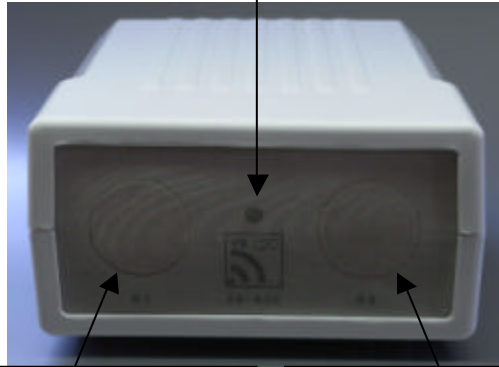

3 : 各部名称

電源 L E D

電源ON時に点灯します。

電池駆動時は、電池が少なくなると暗くなります。

S 1

焦電型赤外線センサ

S 2

焦電型赤外線センサ

VOL (音量ボリューム)

右に回すと大きくなります。

IN (外部入力)

ドライ接点で操作してください。