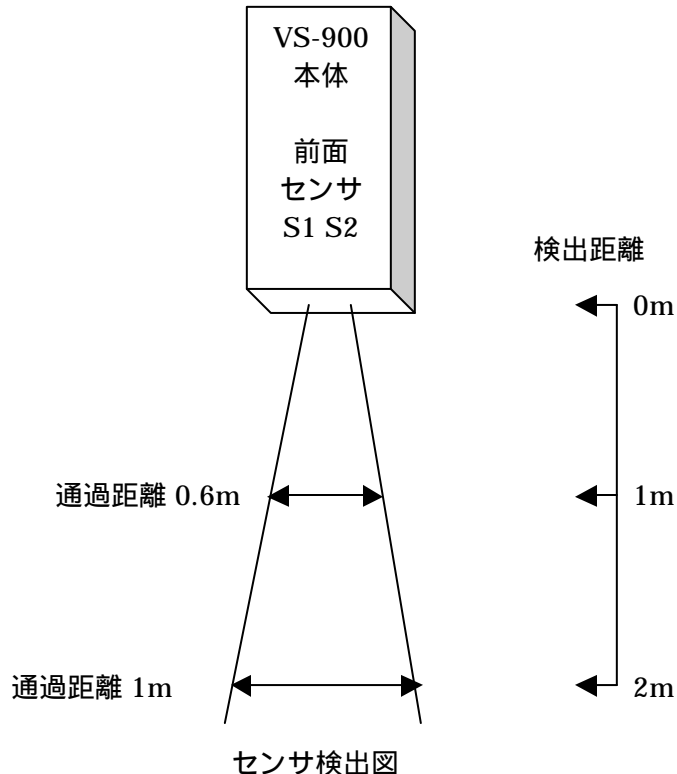

5：使用例

A．インフォメーションセンサ機能

受付、制御ラインなどの対移動物の検出における、案内、ガイド、アラームなど。

B．進入センサ機能

エリア内への進入、通過物の検出における、案内、ガイド、誘導、警告など。

C．レベル再生機能

物を載せている時、扉が開いている時などの維持状態時のみ再生。

D．ワンショット再生機能

外部入力（ショート）による任意のタイミング再生。

機能の説明は、「4．設定・機能と再生テーブル」を参照。

センサ動作は、下図のように検出距離において、
前面[S1][S2]のセンサの前を通過距離分だけ通過する必要があります。