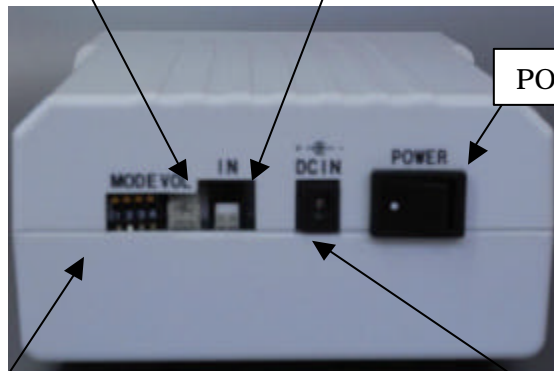

IN (外部入力)

ドライ接点で操作してください。

POWER (主電源)

DCIN

スピーカー(底面)

電池カバー(底面)

MODE (設定スイッチ)

詳しくは、第4項「設定スイッチと再生テーブル」
をご参照ください。